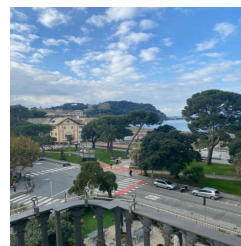

ARBASETTI Immobiliare

Appartamento - Sestri Levante

Contratto	Prezzo	Localita	Classe EN.	Area
In vendita		Sestri Levante (GE)		130

Descrizione:

Sestri Levante, lungomare zona ponente. In prima fila, proponiamo rifinitissimo appartamento di mq 130 con vista mare, all'ultimo piano con ascensore. Box auto. (RIF. 30)