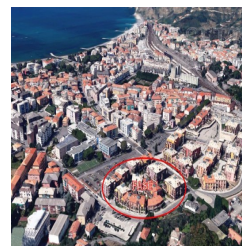

Contratto	Prezzo	Localita	Classe EN.	Area
In vendita	49.000,00 €	Sestri Levante (GE)	NA	15

Descrizione:

(Rif. 98) Sestri Levante, Via della Chiusa, zona centrale a 600 metri dal mare. "Le 2 Baie", fase 1. Vendesi ultimi box auto interrati, di mq 15.