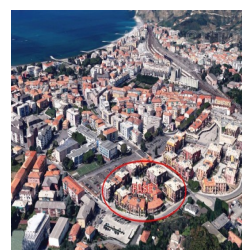

Contratto	Prezzo	Localita	Classe EN.	Area
In vendita	49.000,00 €	Sestri Levante (GE)	NA	15

Descrizione:

(Rif. 98) Sestri Levante, Via della Chiusa, zona centrale a 600 metri dal mare. "Le 2 Baie", fase 1. Vendesi ultimi box auto interrati, di mq 15.