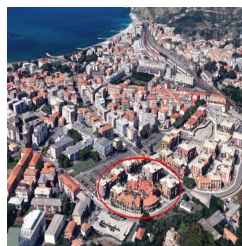

## Garage / Posto Auto - Sestri Levante

Contratto	Prezzo	Localita	Classe EN.	Area
In vendita	49.000,00 €	Sestri Levante (GE)	NA	15

### Descrizione:

(Rif. 98) Sestri Levante, Via della Chiusa, zona centrale a 600 metri dal mare. "Le 2 Baie", fase 1. Vendesi ultimi box auto interrati, di mq 15.