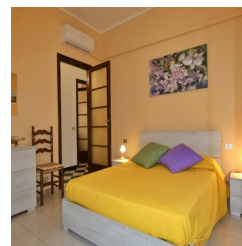

Contratto	Prezzo	Localita	Classe EN.	Area
In affitto	1.000,00 €	Sestri Levante (GE)	VA	50

Descrizione:

(RIF. 196) Disponibilità ESTATE 2025: GIUGNO, LUGLIO, AGOSTO. Chiedere all'Agenzia per altri periodi.

Affitto turistico, seconda casa (NO RESIDENZA), contratti superiori a 30 giorni, NO SETTIMANALI, NO ANNUALE.

Affittasi appartamento a 50 metri dalla spiaggia di Sant'Anna. L'alloggio si trova al piano rialzato con affaccio interno, ed è composto da soggiorno con divano letto matrimoniale + altro posto letto, cucina abitabile, grande camera matrimoniale, bagno, balconata. E' dotato di wi-fi, condizionatore, zanzariere, n. 3 televisori, lavatrice, ferro e asse da stiro. Totale posti letto: 5. NON sono ammessi animali.

Facendone richiesta, è disponibile un ampio box auto (quotato a parte), posto a 200 metri da casa, sottostante il parcheggio della Stazione.