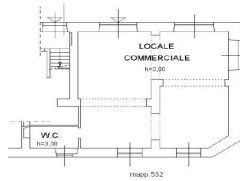

ARBASETTI Immobiliare

Locale commerciale - Sestri Levante

PIANTA PIANO TERRA

Contratto	Prezzo	Localita	Classe EN.	Area
In vendita	195.000,00 €	Sestri Levante (GE)	NA	82

Descrizione:

(RIF. 06B) Via Nazionale, zona Lapide. Vendei fondo commerciale di mq 82, con bagno e grande ripostiglio, con 3 vetrine su strada. Immobile in esclusiva.