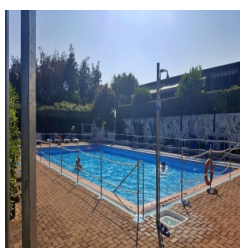

ARBASETTI Immobiliare

Appartamento - Sestri Levante

Contratto	Prezzo	Localita	Classe EN.	Area
In affitto	800,00 €	Sestri Levante (GE)	VA	32

Descrizione:

(RIF. 214) Affitto turistico, SOLO contratti superiori a 30 giorni (NO ANNUALE). Il prezzo indicato si riferisce ai periodi di bassa stagione. ***** Sestri Levante, "Parco delle Villette". 800 metri dal mare, in posizione dominante, defilata dal traffico, con gradevoli scorci mare, affittiamo grazioso bilocale al piano terra con terrazzo, composto da soggiorno con angolo cottura e divano letto matrimoniale, bagno con doccia, camera con 2 poltrone letto singole (TOT. 4 posti letto). Terrazzo privato. ***Non sono ammessi animali*** Piscina condominiale. L'alloggio è dotato di 2 biciclette utilizzabili. CITRA: 010059-LT-2400