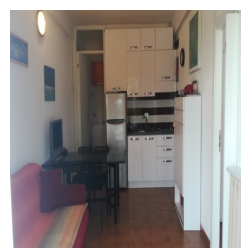

ARBASETTI Immobiliare

Appartamento - Sestri Levante

Contratto	Prezzo	Localita	Classe EN.	Area
In affitto	800,00 €	Sestri Levante (GE)	VA	32

Descrizione:

(RIF. 214) Affitto turistico, SOLO contratti superiori a 30 giorni (NO ANNUALE). Il prezzo indicato si riferisce ai periodi di bassa stagione. ***** Sestri Levante, "Parco delle Villette". 800 metri dal mare, in posizione dominante, defilata dal traffico, con gradevoli scorci mare, affittiamo grazioso bilocale al piano terra con terrazzo, composto da soggiorno con angolo cottura e divano letto matrimoniale, bagno con doccia, camera con 2 poltrone letto singole (TOT. 4 posti letto). Terrazzo privato. ***Non sono ammessi animali*** Piscina condominiale. L'alloggio è dotato di 2 biciclette utilizzabili. CITRA: 010059-LT-2400